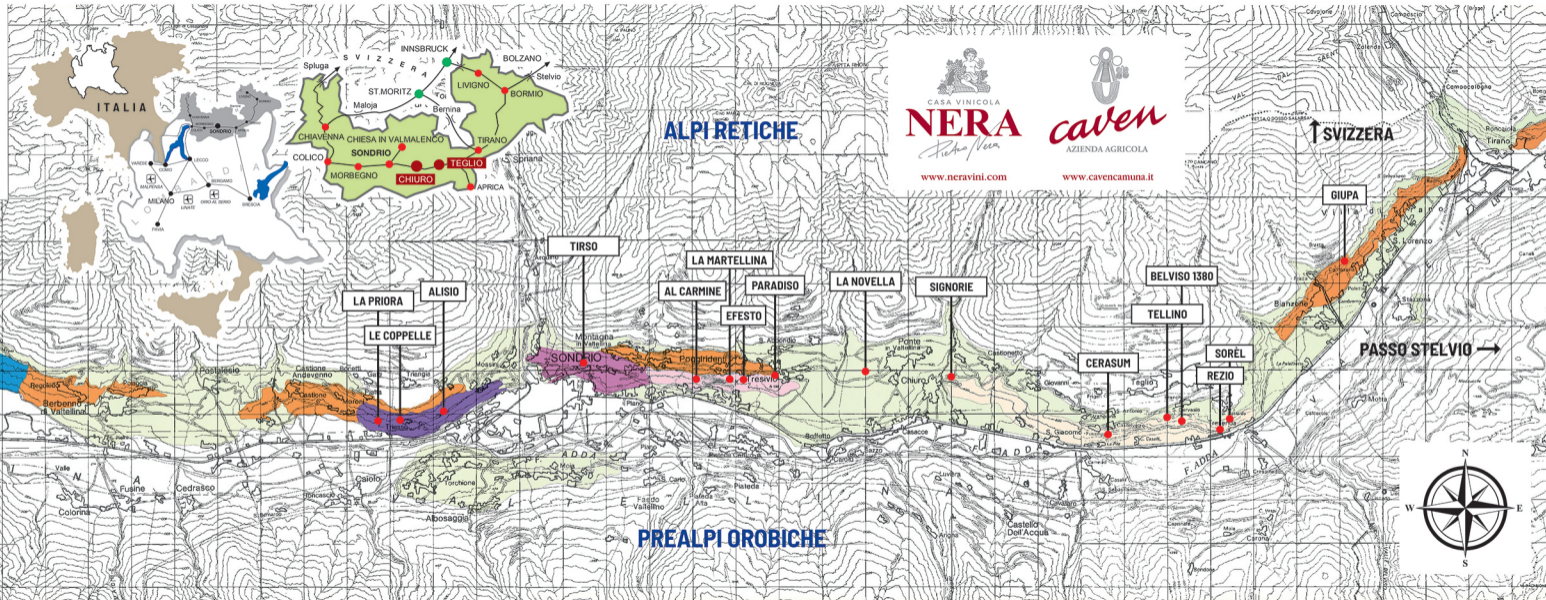

Valtellina: carta delle Denominazioni di Origine®

Scala 1:50000

- Area "Valtellina DOC"
- Area "Nuovo Valtellina DOCG"
- Area "Valtellina DOCG Maroggia"
- Area "Valtellina DOCG Sassella"
- Area "Valtellina DOCG Grumello"
- Area "Valtellina DOCG Inferno"
- Area "Valtellina DOCG Valgella"

CASA VINICOLA
NERA
Fino Fino
www.neravini.com

caven
AZIENDA AGRICOLA
www.cavencamuna.it